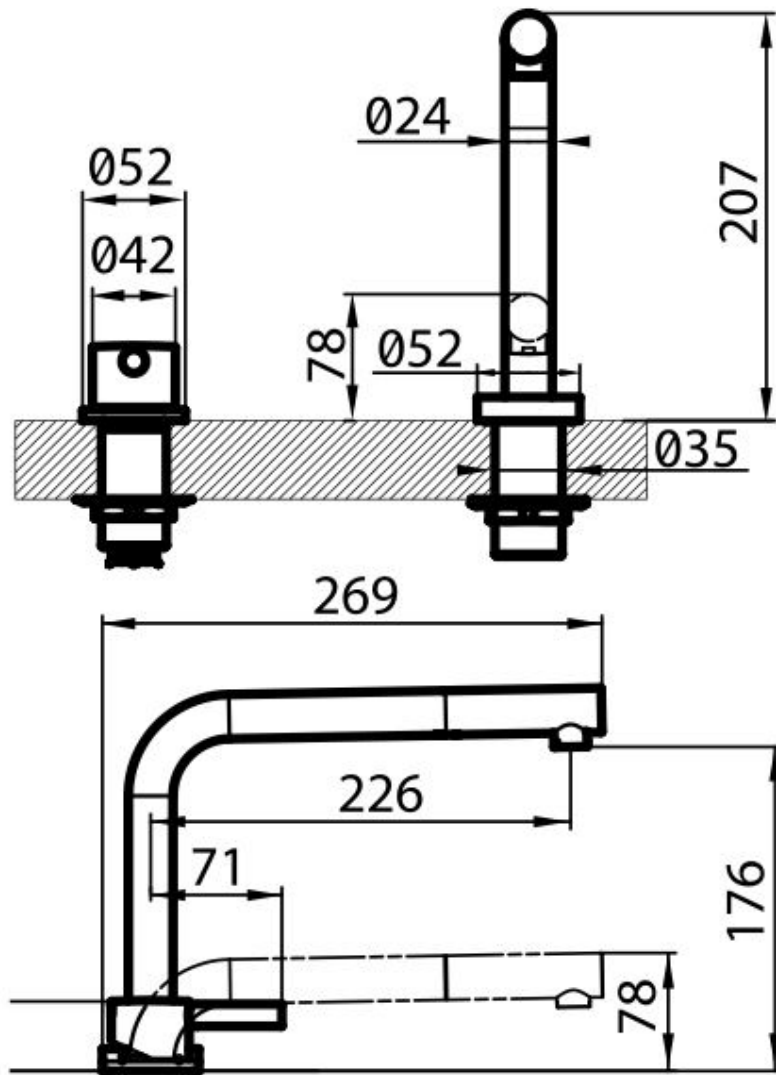

Monomando Arsenio

Monomandos

Código: 8471 000

CARACTERÍSTICAS

CAÑO EXTRAÍBLE

La boca del monomando es extraíble para poder llegar fácilmente a todas las zonas del fregadero.

PLACA DE REFUERZO

Todos los monomandos Foster están dotados de la placa de refuerzo que proporciona una estabilidad perfecta sobre cualquier fregadero.

Material

Latón

Texture

Cromado

Ángulo de rotación

360°

Base de apoyo	ø52mm
Cartucho	Con discos cerámicos
Distancia orificios	máx 500 mm - mín. 85 mm
Doble orificio	Necesario
Orificio monomando	ø35 mm
Espesor máx encimera	40 mm

DIBUJOS TÉCNICOS

GALERÍA